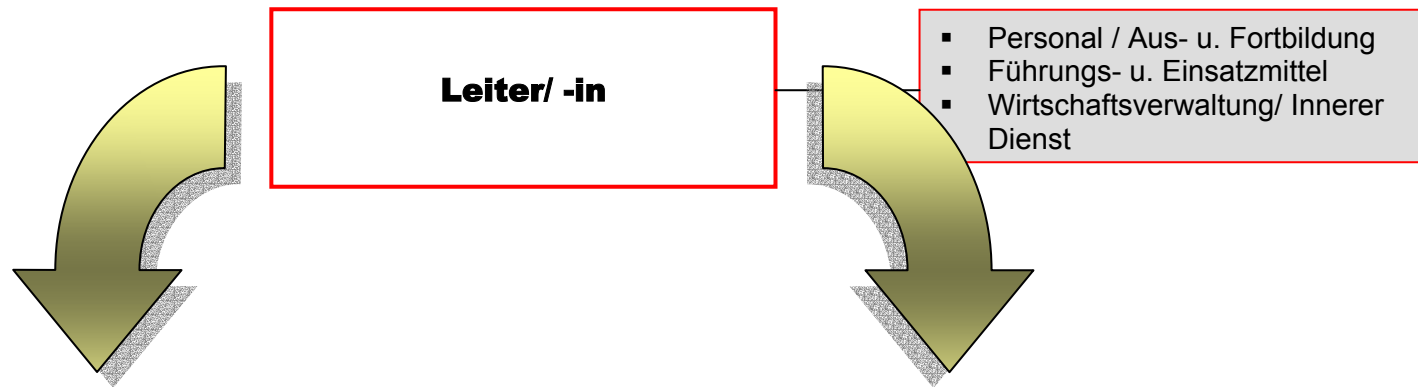

Organisation der Polizei

Zentrale Kriminalinspektion (ZKI)

Ermittlungen

- Analysestelle
- DVG
- FK „OK/ Schwerstkriminalität“
- FK „Bandenkriminalität“
- FK „Wirtschafts-/ Korruptionskriminalität“
- FK „Gemeinsame Ermittlungsgruppe Rauschgift (GER)“ (nur PD OL u. PD OS)